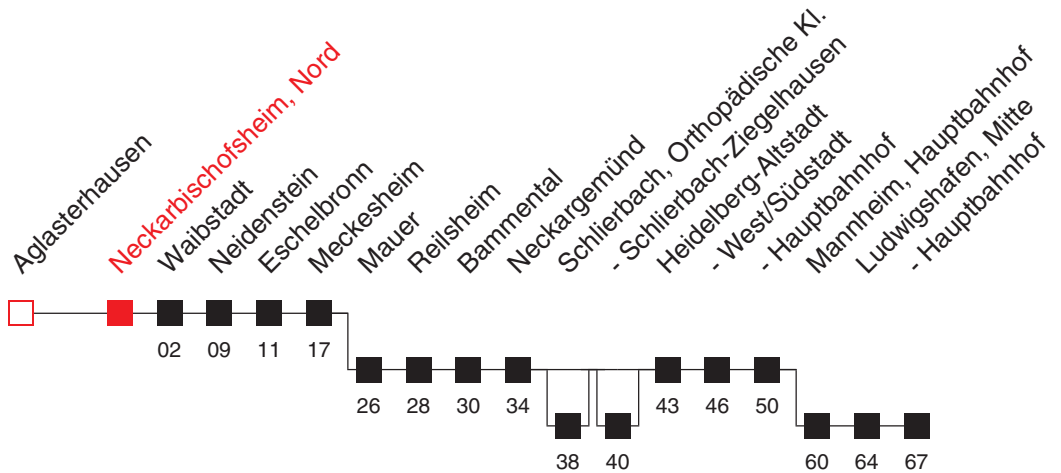

FAHRPLAN

<http://m.vrn.de/2962>

Richtung:
Meckesheim

S5/51

Uhr	Montag - Freitag	
5	01	38
6	08	38 ^{B,D}
7	08 ^B	38 ^{B,D}
8	08 ^{B,D}	
9	08 ^B	
10	08 ^B	
11	08 ^B	
12	08 ^B	
13	08 ^B	38
14	08 ^B	
15	08 ^B	
16	08 ^C	38 ^B
17	08 ^B	38
18	08	38
19	08	38
20	38	
21	38	
22	38	
23	38	

Uhr	Samstag	
5		
6	38	
7	38	
8	38	
9	38	
10	38	
11	38	
12	38	
13	38	
14	38	
15	38	
16	38	
17	38	
18	38	
19	38	
20	38	
21	38	
22	38	
23	38	

Uhr	Sonn- und Feiertag	
5		
6		
7	38	
8	38	
9	38	
10	38	
11	38	
12	38	
13	38	
14	38	
15	38	
16	38	
17	38	
18	38	
19	38	
20	38	
21	38	
22	38	
23	38 ^A	

Linie unterliegt nicht vollständig dem VRN-Tarif. Bitte beachten Sie den Wabenplan.

Gesamtverkehr Mannheim - Neckargemünd siehe Tabelle G 1 und Sinsheim - Steinsfurt siehe Tabelle R 77

Fahrten ohne Zielangabe verkehren bis Meckesheim **B**: bis Heidelberg, Hauptbahnhof **D**: bedient Schlierbach, Orthopädische Kl.

A: bis Waibstadt

C: bis Ludwigshafen, Hauptbahnhof **E**: bedient Schlierbach-Ziegelhausen