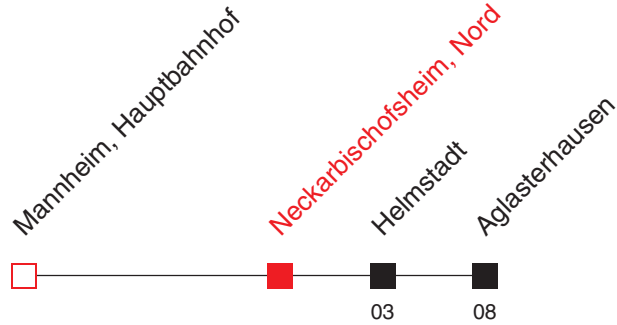

# FAHRPLAN

Gültig ab 14.08.2017 / Angaben ohne Gewähr / Neckarbischofsheim, Nord

Handy: <http://mobil.vrn.de> Internet: <http://www.vrn.de>

<http://m.vrn.de/2962>

Richtung:  
**Aglasterhausen**

## S5/51

Uhr		Montag - Freitag	Uhr		Samstag	Uhr		Sonn- und Feiertag
5	10	45	5			5		
6	15	45	6			6		
7	15	45	7	15		7		
8	45		8	15		8	15	
9	45		9	15		9	15	
10	45		10	15		10	15	
11	45		11	15		11	15	
12	45		12	15		12	15	
13	15	45	13	15		13	15	
14	45		14	15		14	15	
15	45		15	15		15	15	
16	16	45	16	15		16	15	
17	16	45	17	15		17	15	
18	15	45	18	15		18	15	
19	15		19	15		19	15	
20	15		20	15		20	15	
21	15		21	15		21	15	
22	15		22	15		22	15	
23	15		23	15		23	15	
0	15		0	15		0	15	

Linie unterliegt nicht vollständig dem VRN-Tarif. Bitte beachten Sie den Wabenplan.

Gesamtverkehr Mannheim - Neckargemünd siehe Tabelle G 1 und Sinsheim - Steinsfurt Tabelle R 77